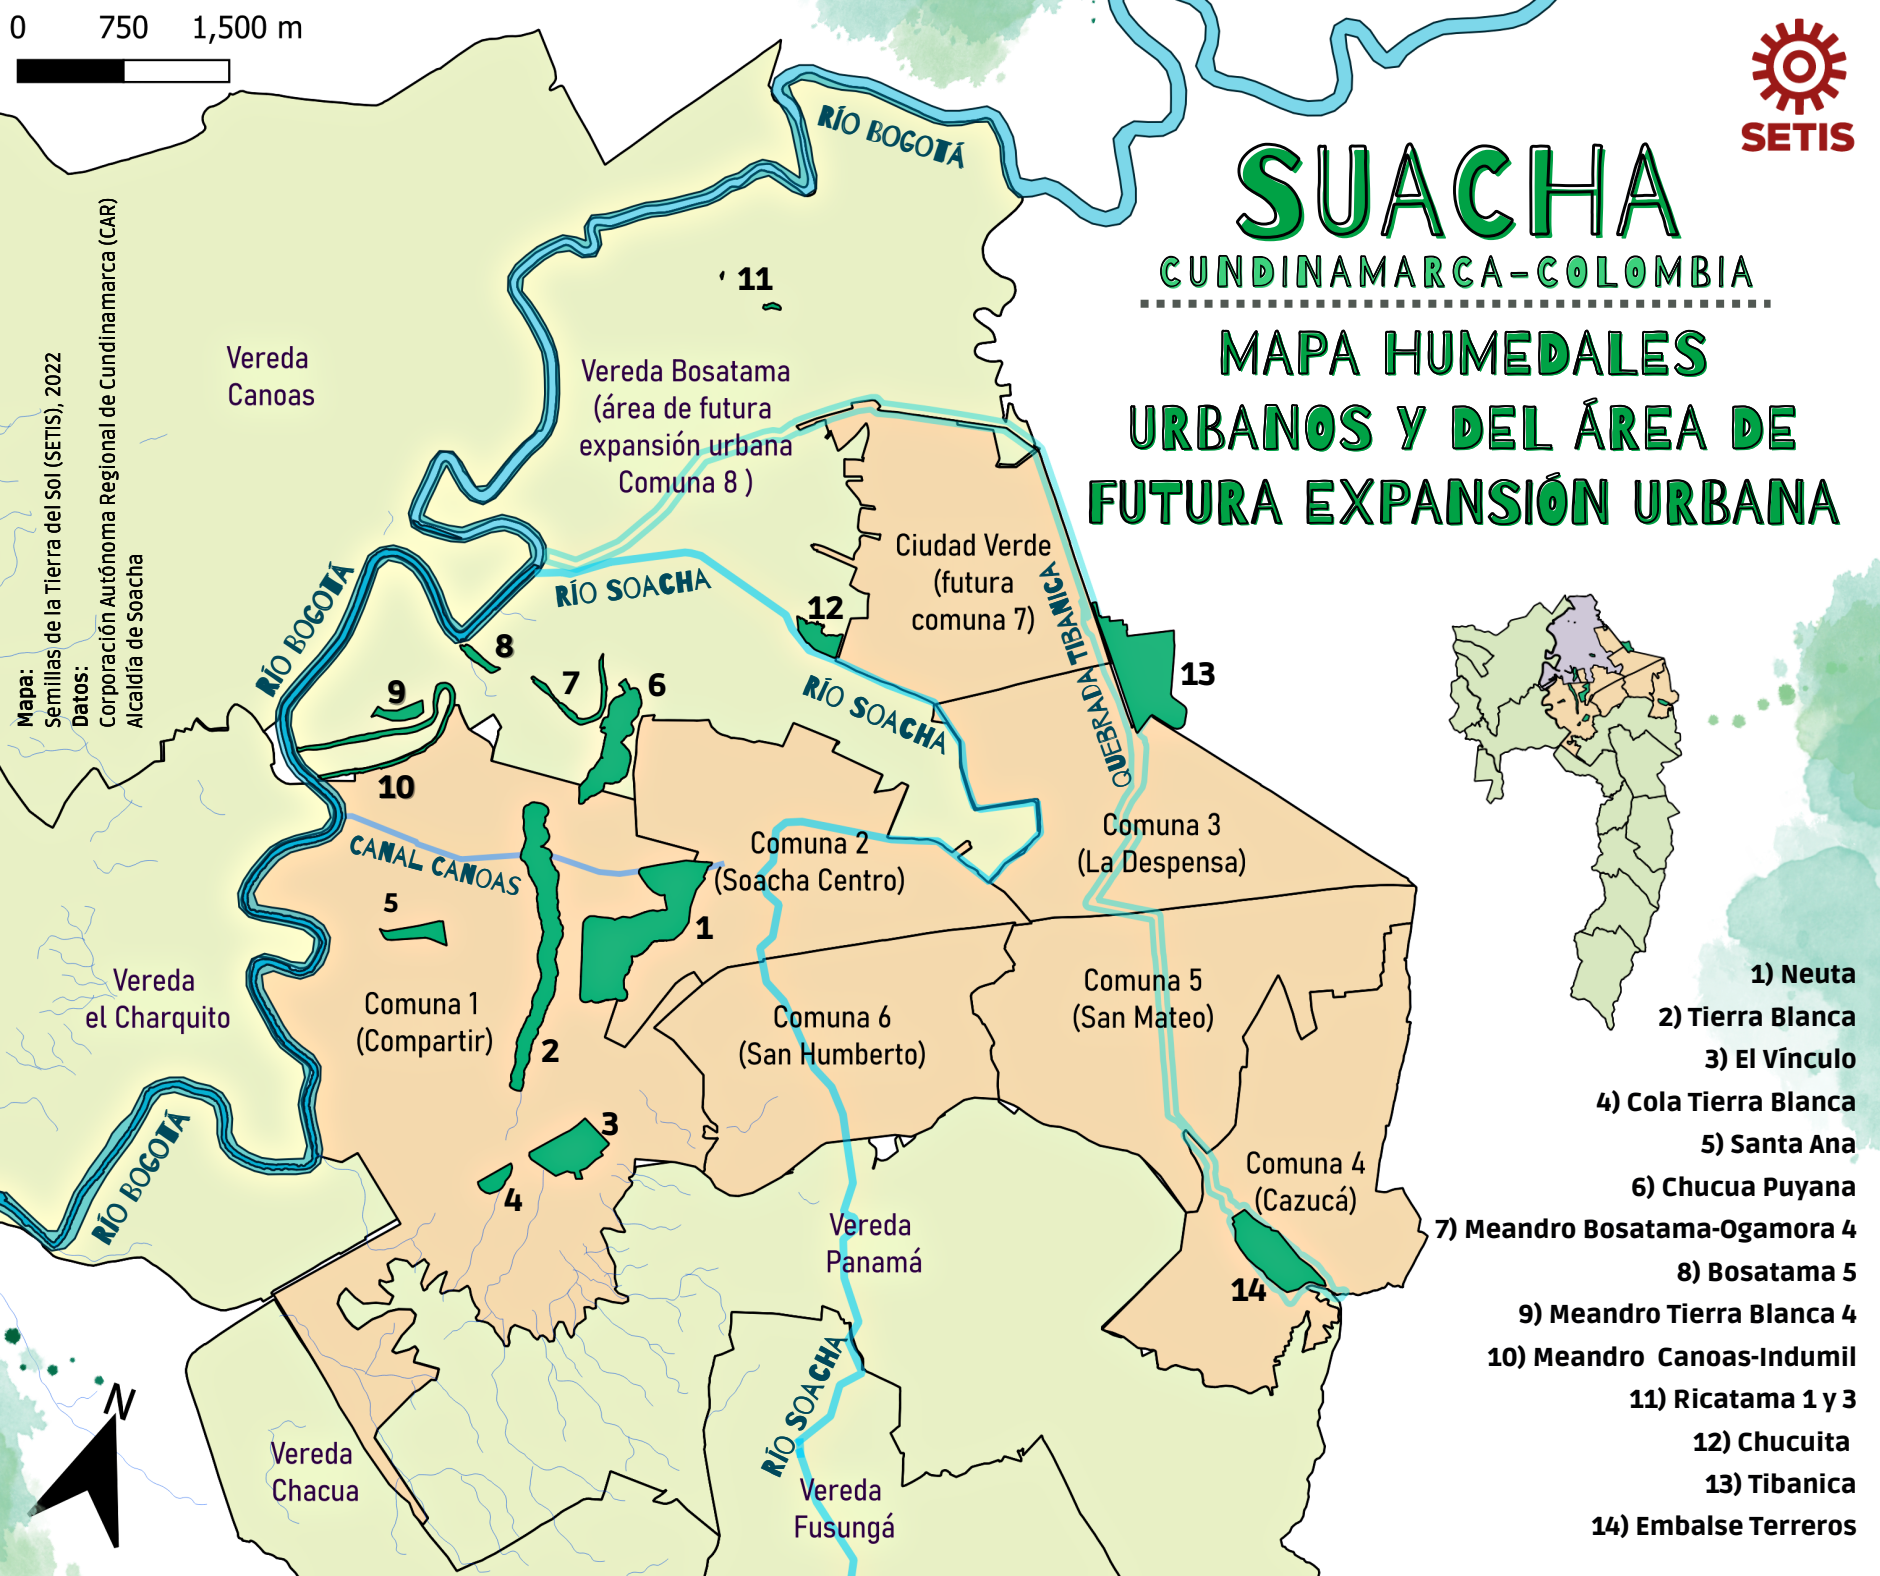

# SUACHA

CUNDINAMARCA-COLOMBIA

## MAPA HUMEDALES URBANOS Y DEL ÁREA DE FUTURA EXPANSIÓN URBANA

Mapa: Semillas de la Tierra del Sol (SETIS), 2022  
Datos: Corporación Autónoma Regional de Cundinamarca (CAR) Alcaldía de Soacha

Vereda Canoas

Vereda Bosatama  
(área de futura expansión urbana Comuna 8)

Ciudad Verde  
(futura comuna 7)

Comuna 3  
(La Despensa)

Comuna 2  
(Soacha Centro)

Comuna 5  
(San Mateo)

Comuna 1  
(Compartir)

Comuna 6  
(San Humberto)

Comuna 4  
(Cazucá)

Vereda el Charquito

Vereda Panamá

Vereda Chacua

Vereda Fusungá

- 1) Neuta
- 2) Tierra Blanca
- 3) El Vínculo
- 4) Cola Tierra Blanca
- 5) Santa Ana
- 6) Chucua Puyana
- 7) Meandro Bosatama-Ogamora 4
- 8) Bosatama 5
- 9) Meandro Tierra Blanca 4
- 10) Meandro Canoas-Indumil
- 11) Ricatama 1 y 3
- 12) Chucuita
- 13) Tibanica
- 14) Embalse Terreros